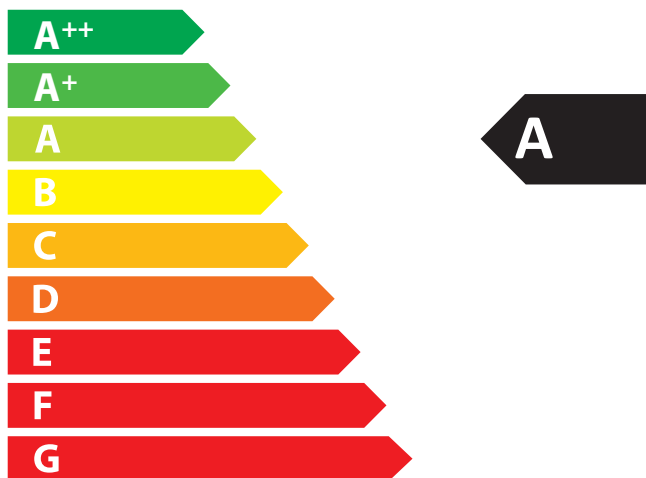

**ENERG**  
енергия · ενεργεια

Aduro

Aduro 7 serie

**7,0**  
kW

ENERGIA · ЕНЕРГИЯ · ΕΝΕΡΓΕΙΑ · ENERGIJA · ENERGY · ENERGIE · ENERGI

2015/1186