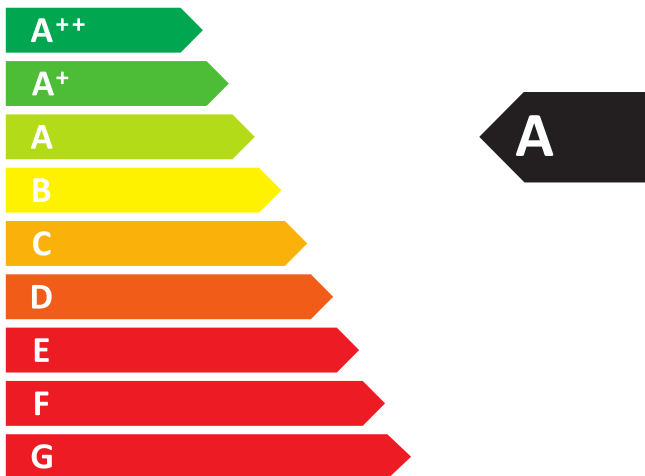

ENERG

енергия · ενεργεια

Aduro

Aduro 22 serie

5,5
kW

ENERGIA · ЕНЕРГИЯ · ΕΝΕΡΓΕΙΑ · ENERGIJA · ENERGY · ENERGIE · ENERGI

2015/1186